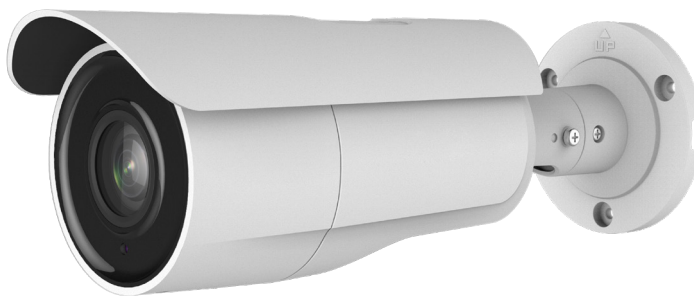

Tubular 4 em 1 de 2 Mpx e ótica motorizada 2,7-13,5mm

WP-ABZ2M-IRE4

Câmaras

Sensor	2MP CMOS
Pixels Efetivos	1920 x 1080
Iluminação Mín.	0,003lux, 0lux com IR
Tempo de Disparo	1/25s - 1/50,000s
Ótica	Motorizada - 2,7-13,5 mm
Ajuste Ângulo	Sim, 3 eixos
Dia/ Noite	Auto ICR/Cor/BN
Frame Rate	1080p@25fps
White Balance	Auto / Manual
WDR	130 dB

IR

Distância IR	Até 60m
--------------	---------

Interface

Saída de vídeo	1 x HD saída analógica
Botão Switch	Switchable TVI/AHD/CVI/CVBS
Protocolo Comunicação	Up the coax, Hikvision C (TVI Output)

Outros

Condições trabalho	-40°C ~ +60°C / Humidade máx. 90%
Alimentação	12 VDC / 24 VAC
Consumo	Máx. 7,5W
Exterior	IP67
Dimensões	90 x 96 x 251,7 mm
Peso	910g

- + Câmera tubular com LEDs IR até 60m
- + CMOS 2Mpx 1920x1080
- + 4 em 1 (TVI/AHD/CVI/CVBS)
- + Ótica motorizada 2,7-13,5mm
- + WDR 130dB
- + 3D DNR
- + IP67
- + Alimentação 12 VDC / 24VAC