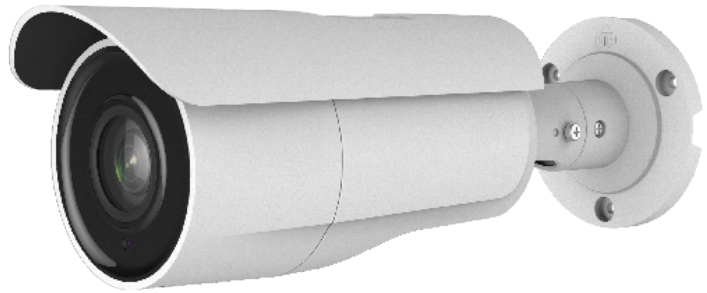

Tubular 4 en 1 2Mpx óptica motorizada 2,7-13,5mm

WP-ABZ2M-IRE4

Cámara

Sensor	2MP CMOS
Píxeles Efectivos	1920 x 1080
Iluminación Min.	0,003lux, 0lux con IR
Tiempo de Disparo	1/25s - 1/50,000s
Óptica	Motorizada - 2,7-13,5 mm
Ajuste Ángulo	Sí, 3 ejes
Día/ Noche	Auto ICR/Color/BN
Frame Rate	1080P@25fps
White Balance	Auto / Manual
WDR	130 dB

IR

Distancia IR	Hasta 60m
--------------	-----------

Interface

Salida de Vídeo	1 x HD salida analógica
Switch Button	Switchable TVI/AHD/CVI/CVBS
Protocolo Comunicación	Up the coax, Hikvision C (TVI Output)

Otros

Condiciones de trabajo	-40°C ~ +60°C / Humedad máx. 90%
Alimentación	12 VDC / 24 VAC
Consumo	Máx. 7,5W
Exterior	IP67
Dimensiones	90 x 96 x 251,7 mm
Peso	910g

- + Cámara tubular con LEDs IR hasta 60m
- + CMOS 2Mpx 1920x1080
- + 4 en 1 (TVI/AHD/CVI/CVBS)
- + Óptica motorizada 2,7-13,5mm
- + WDR 130dB
- + 3D DNR
- + IP67
- + Alimentación 12 VDC / 24 VAC